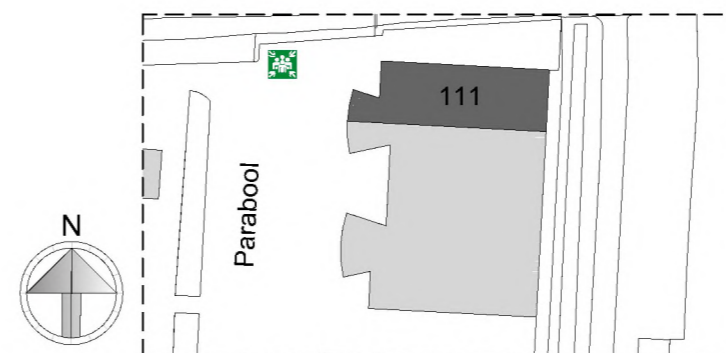

Bij ontruiming:

1. Maak gebruik van de (nood)uitgangen

Locatie : Parabool 111
3364 DH Sliedrecht

datum : november 2024
tek. nr. :

alarm 112 ONTRUIMINGSPLATTEGROND

1e VERDIEPING

LEGENDA

	(nood)uitgang
	vluchtroute
	brandslanghaspel
	brandblusser
	blusdeken
	brandmeldcentrale
	EHBO middelen
	oogdouche
	AED
	verzamelplaats
	schakelkast elektriciteit
	afsluiter water
	afsluiter gas