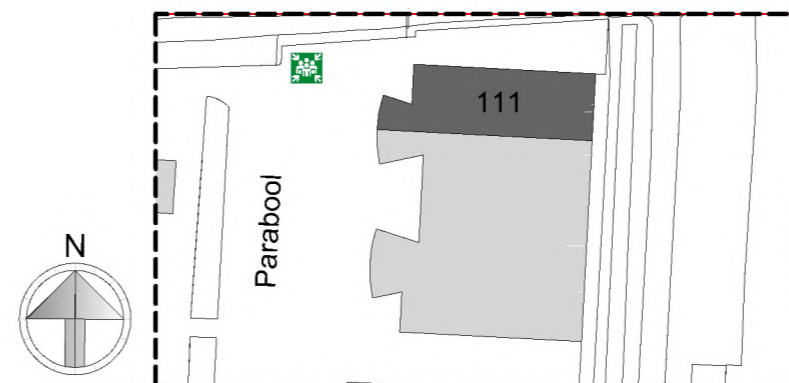

Bij ontruiming:

1. Maak gebruik van de (nood)uitgangen

Locatie : Parabool 111
3364 DH Sliedrecht

datum : november 2024
tek. nr. :

alarm 112 ONTRUIMINGSPLATTEGROND

1e VERDIEPING

LEGENDA

	(nood)uitgang
	vluchtroute
	brandslanghaspel
	brandblusser
	blusdeken
	brandmeldcentrale
	EHBO middelen
	oogdouche
	AED
	verzamelplaats
	schakelkast elektriciteit
	afsluiter water
	afsluiter gas