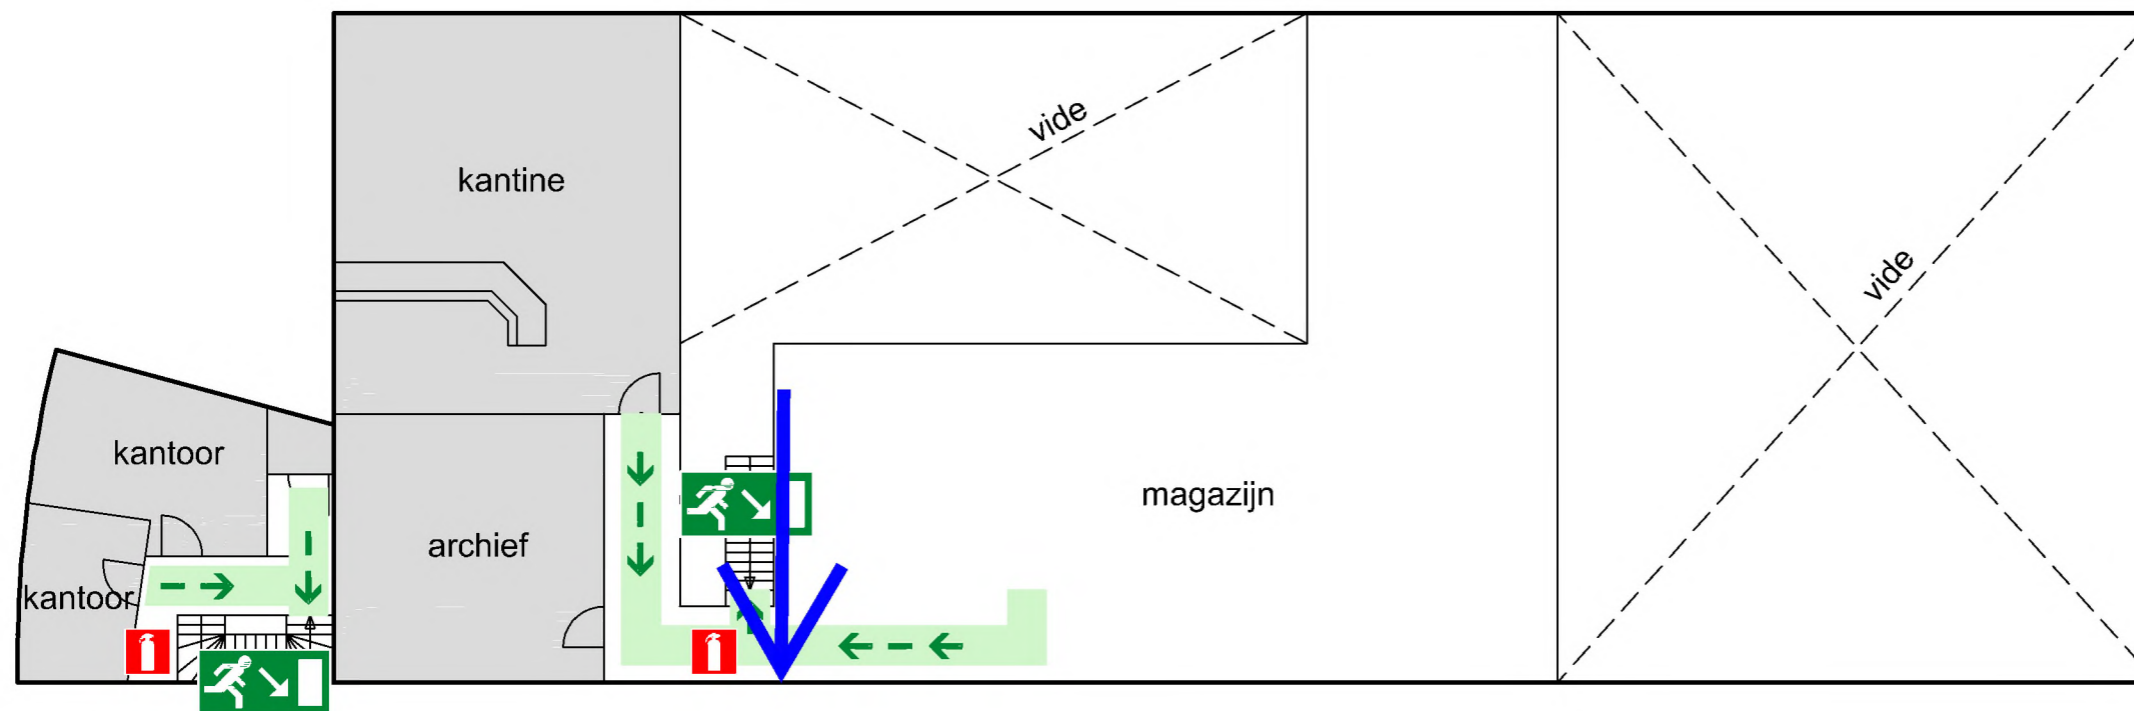

Bij ontruiming:

1. Maak gebruik van de (nood)uitgangen

Locatie : Parabool 111
3364 DH Sliedrecht

datum : november 2024
tek. nr. :

alarm 112 ONTRUIMINGSPLATTEGROND

1e VERDIEPING

LEGENDA

	(nood)uitgang
	vluchtroute
	brandslanghaspel
	brandblusser
	blusdeken
	brandmeldcentrale
	EHBO middelen
	oogdouche
	AED
	verzamelplaats
	schakelkast elektriciteit
	afsluiter water
	afsluiter gas