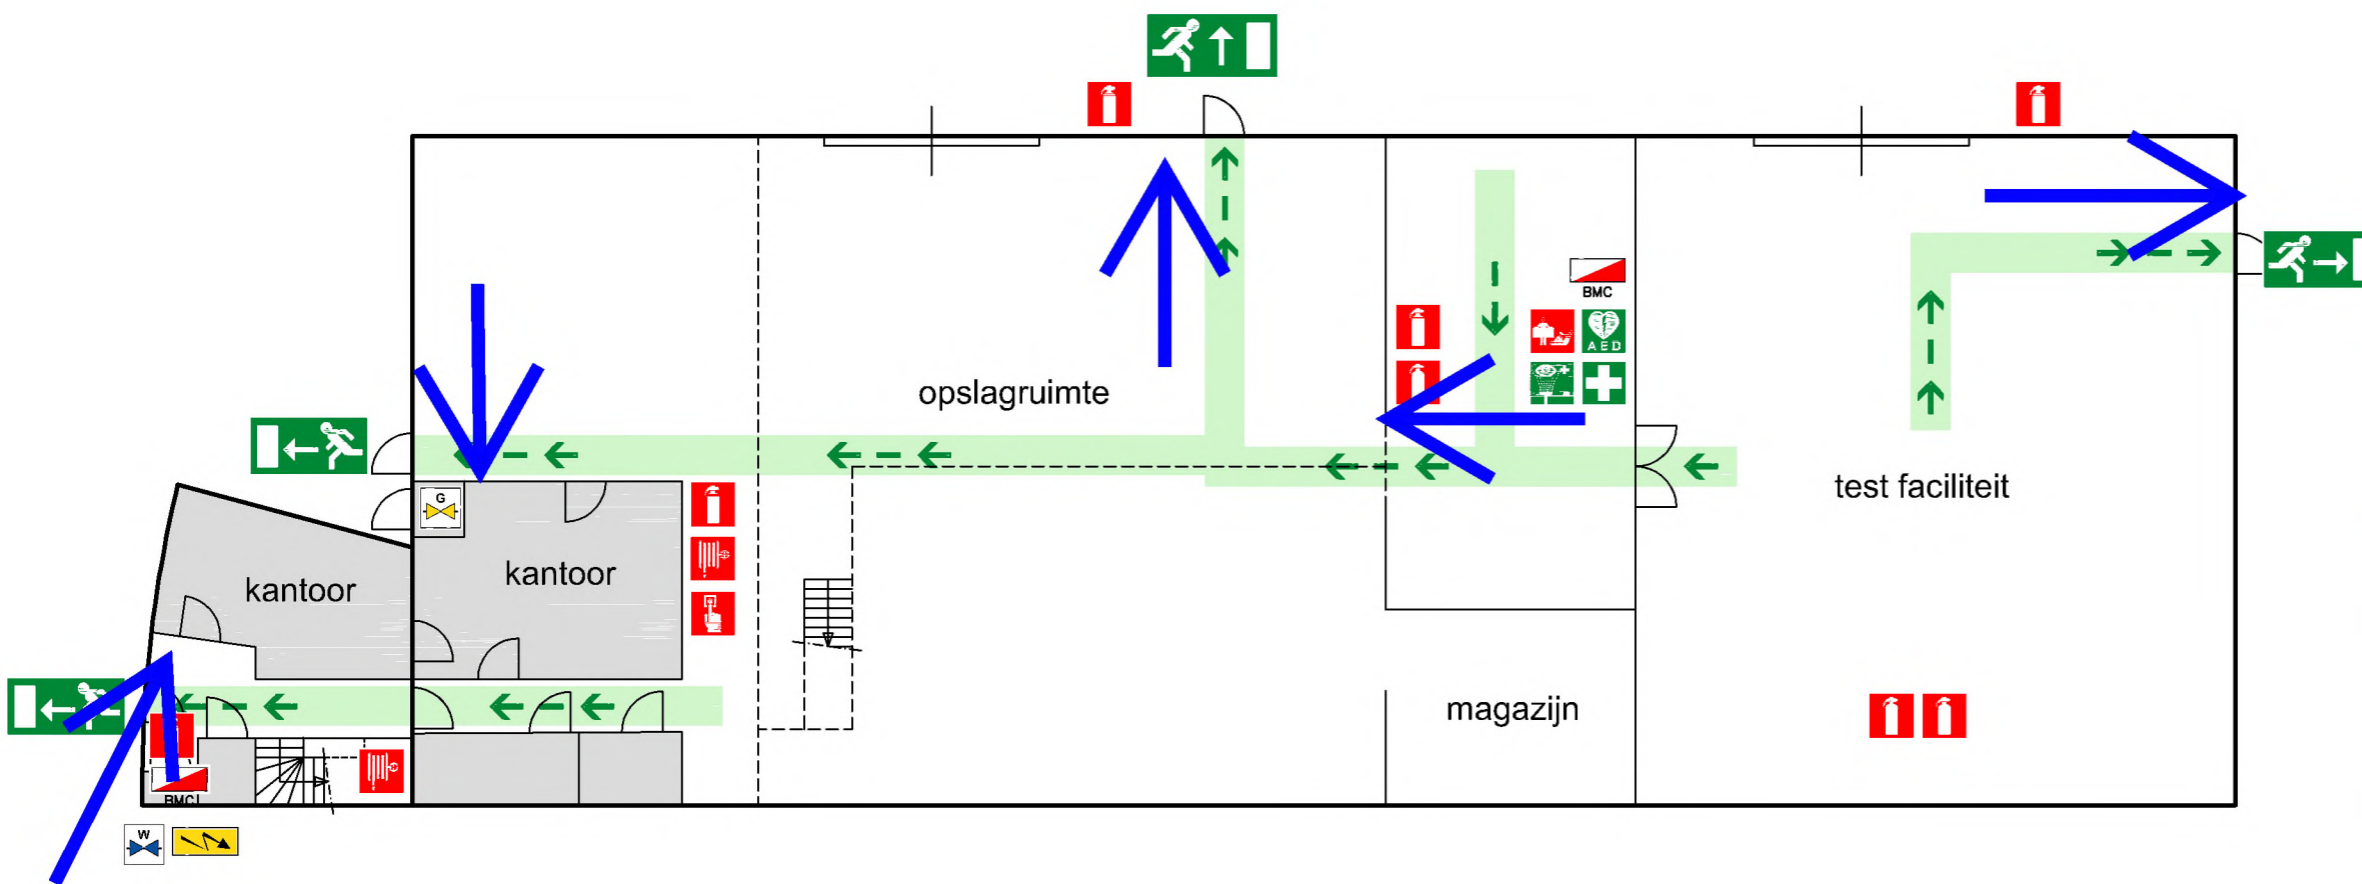

alarm 112 ONTRUIMINGSPLATTEGROND

BEGANE GROND

LEGENDA

- (nood)uitgang
- vluchtroute
- brandslanghaspel
- brandblusser
- blusdeken
- brandmeldcentrale
- EHBO middelen
- oogdouche
- AED
- verzamelplaats
- schakelkast elektriciteit
- afsluiter water
- afsluiter gas

Bij ontruiming:

1. Maak gebruik van de (nood)uitgangen

Locatie : Parabool 111
3364 DH Sliedrecht

datum : november 2024
tek. nr. :

alarm 112 ONTRUIMINGSPLATTEGROND

1e VERDIEPING

LEGENDA

	(nood)uitgang
	vluchtroute
	brandslanghaspel
	brandblusser
	blusdeken
	brandmeldcentrale
	EHBO middelen
	oogdouche
	AED
	verzamelplaats
	schakelkast elektriciteit
	afsluiter water
	afsluiter gas