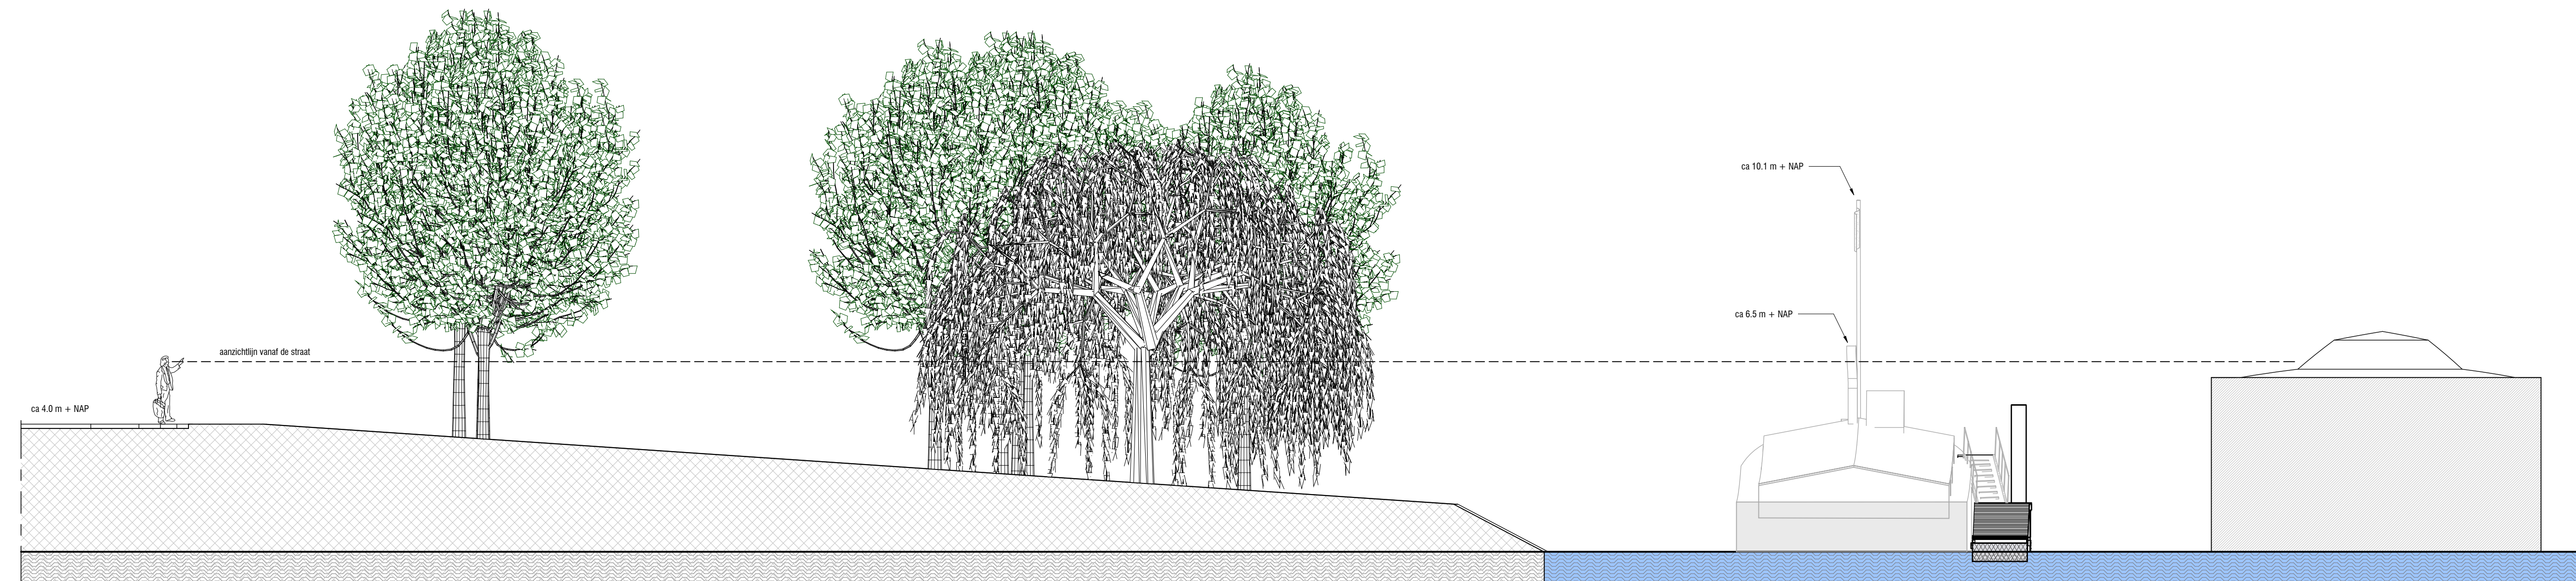

Doorsnede B, Schaal: 1 : 100