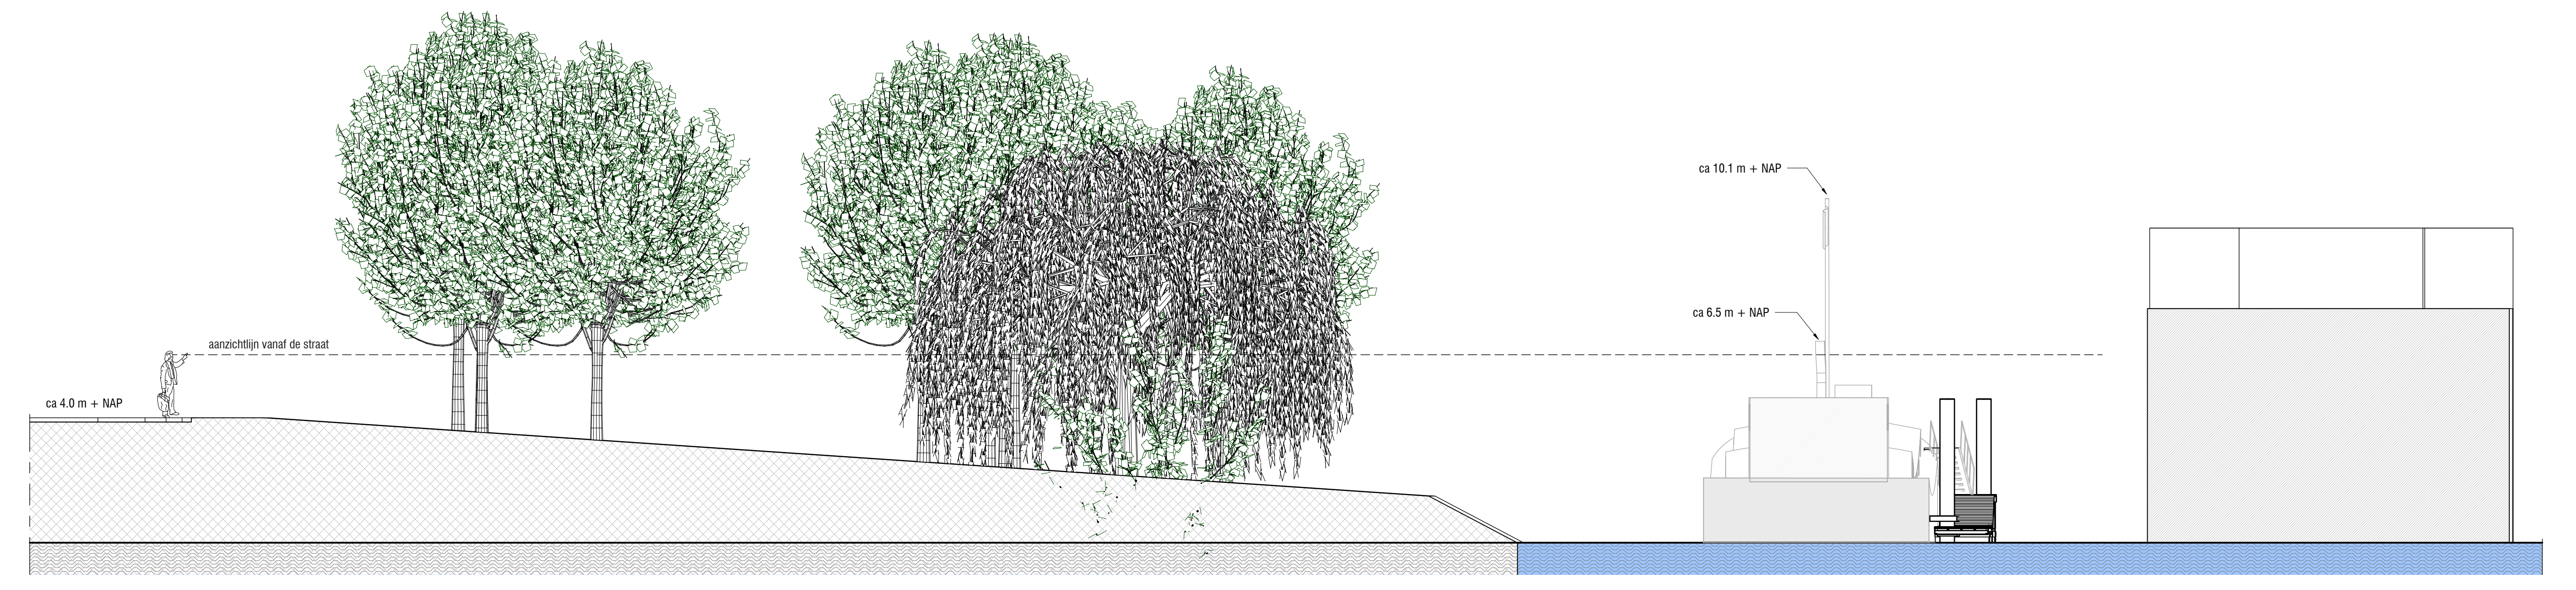

Doorsnede C, Schaal: 1 : 100