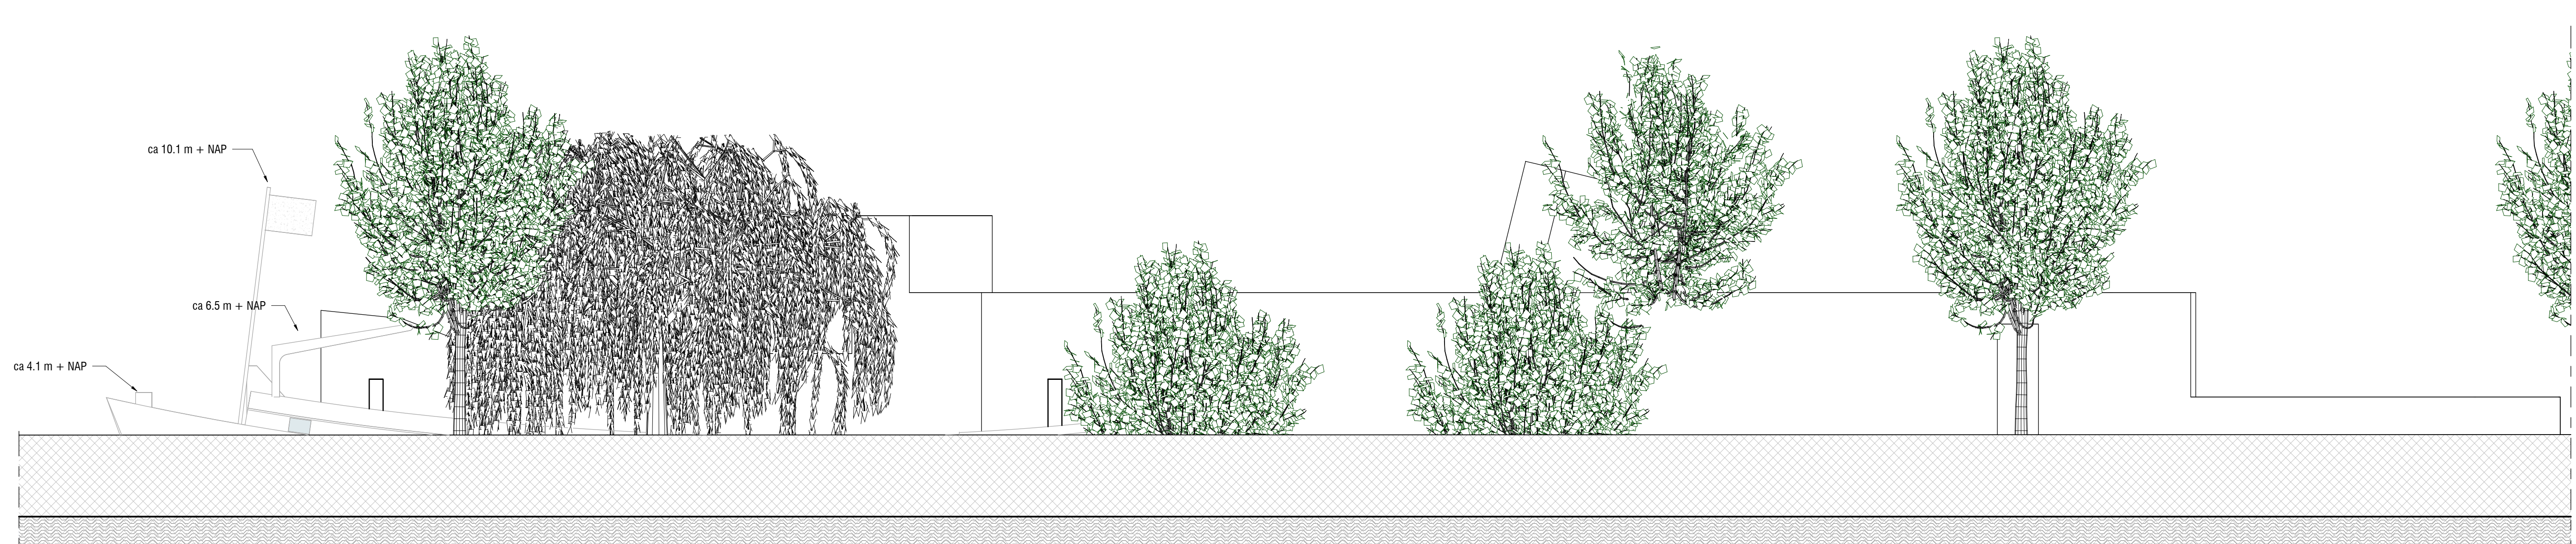

Zijaanzicht, Schaal: 1 : 100

Nieuw Aanzichten

Nieuwe aanleg situatie
Dordrecht

OPDRACHTGEVER:	PROJECTNR: 1264
FASE:	AUTEUR:
FORMAAT: A0_1609	TEKENINGNUMMER: SI-27
SCHAAL: 1:100	1° DATUM: 03-07-2024