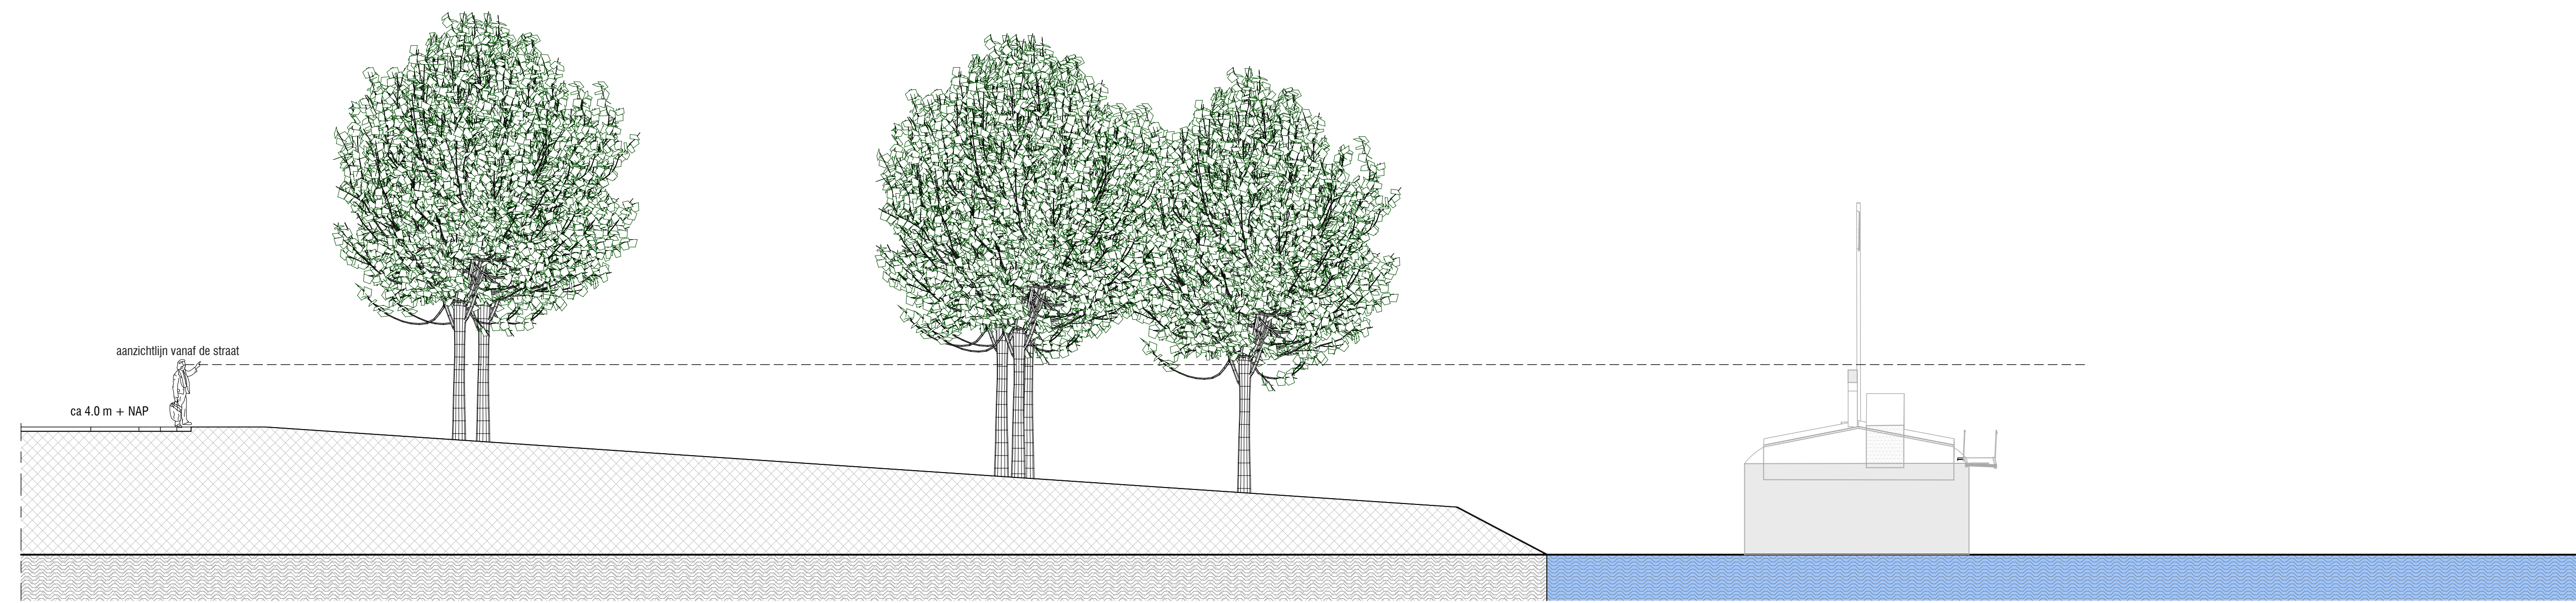

Doorsnede A, Schaal: 1 : 100