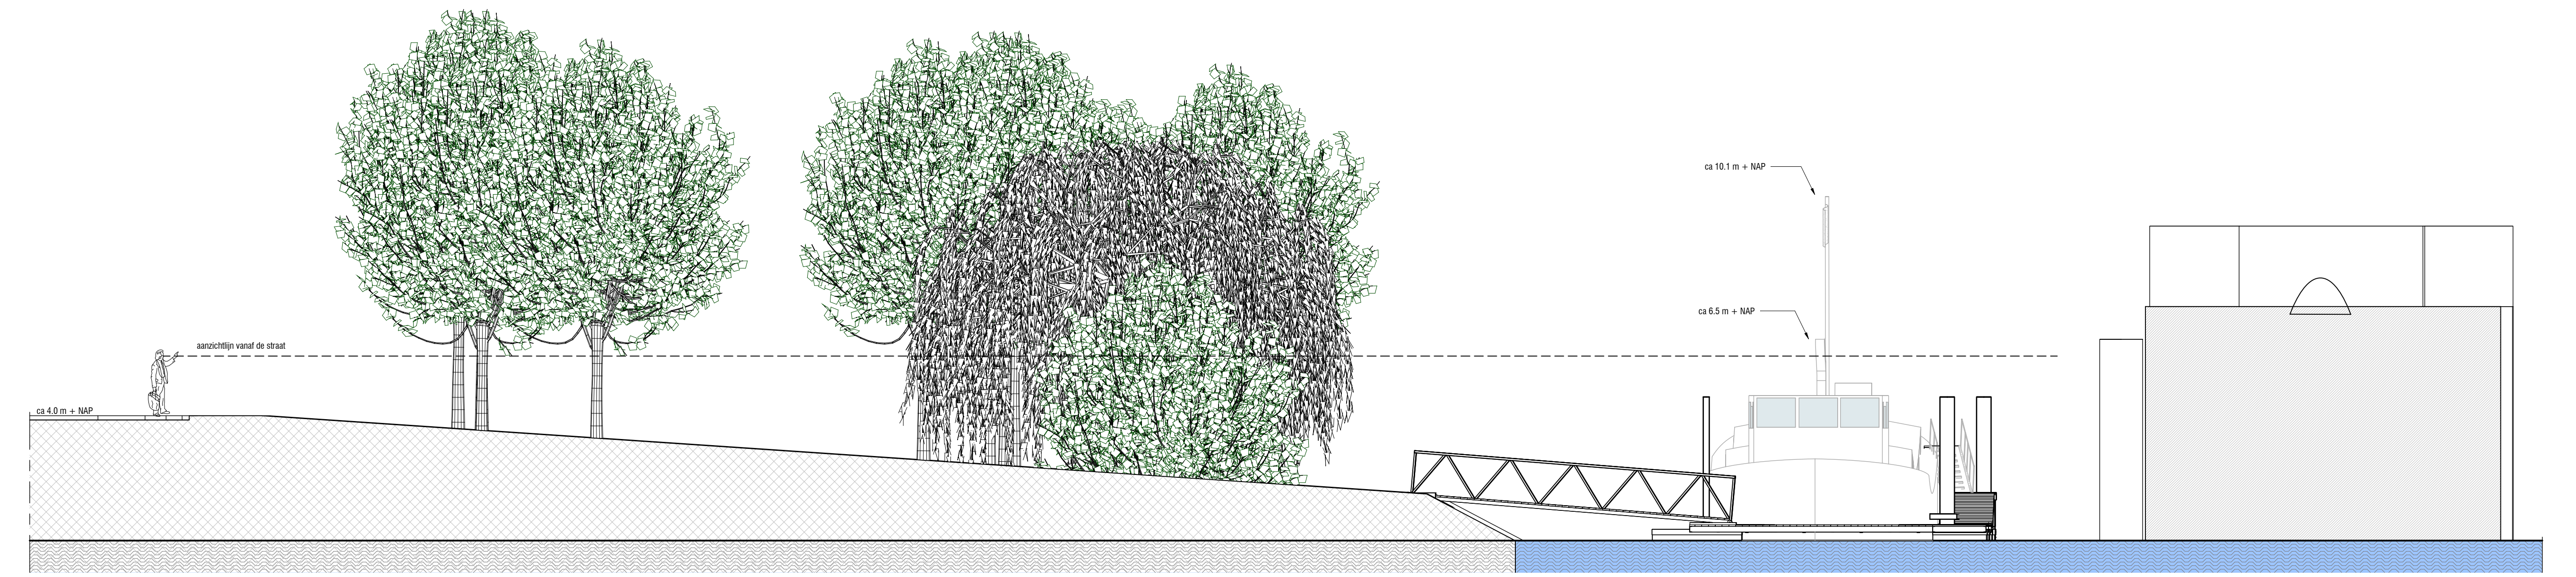

Achteraanzicht, Schaal: 1 : 100