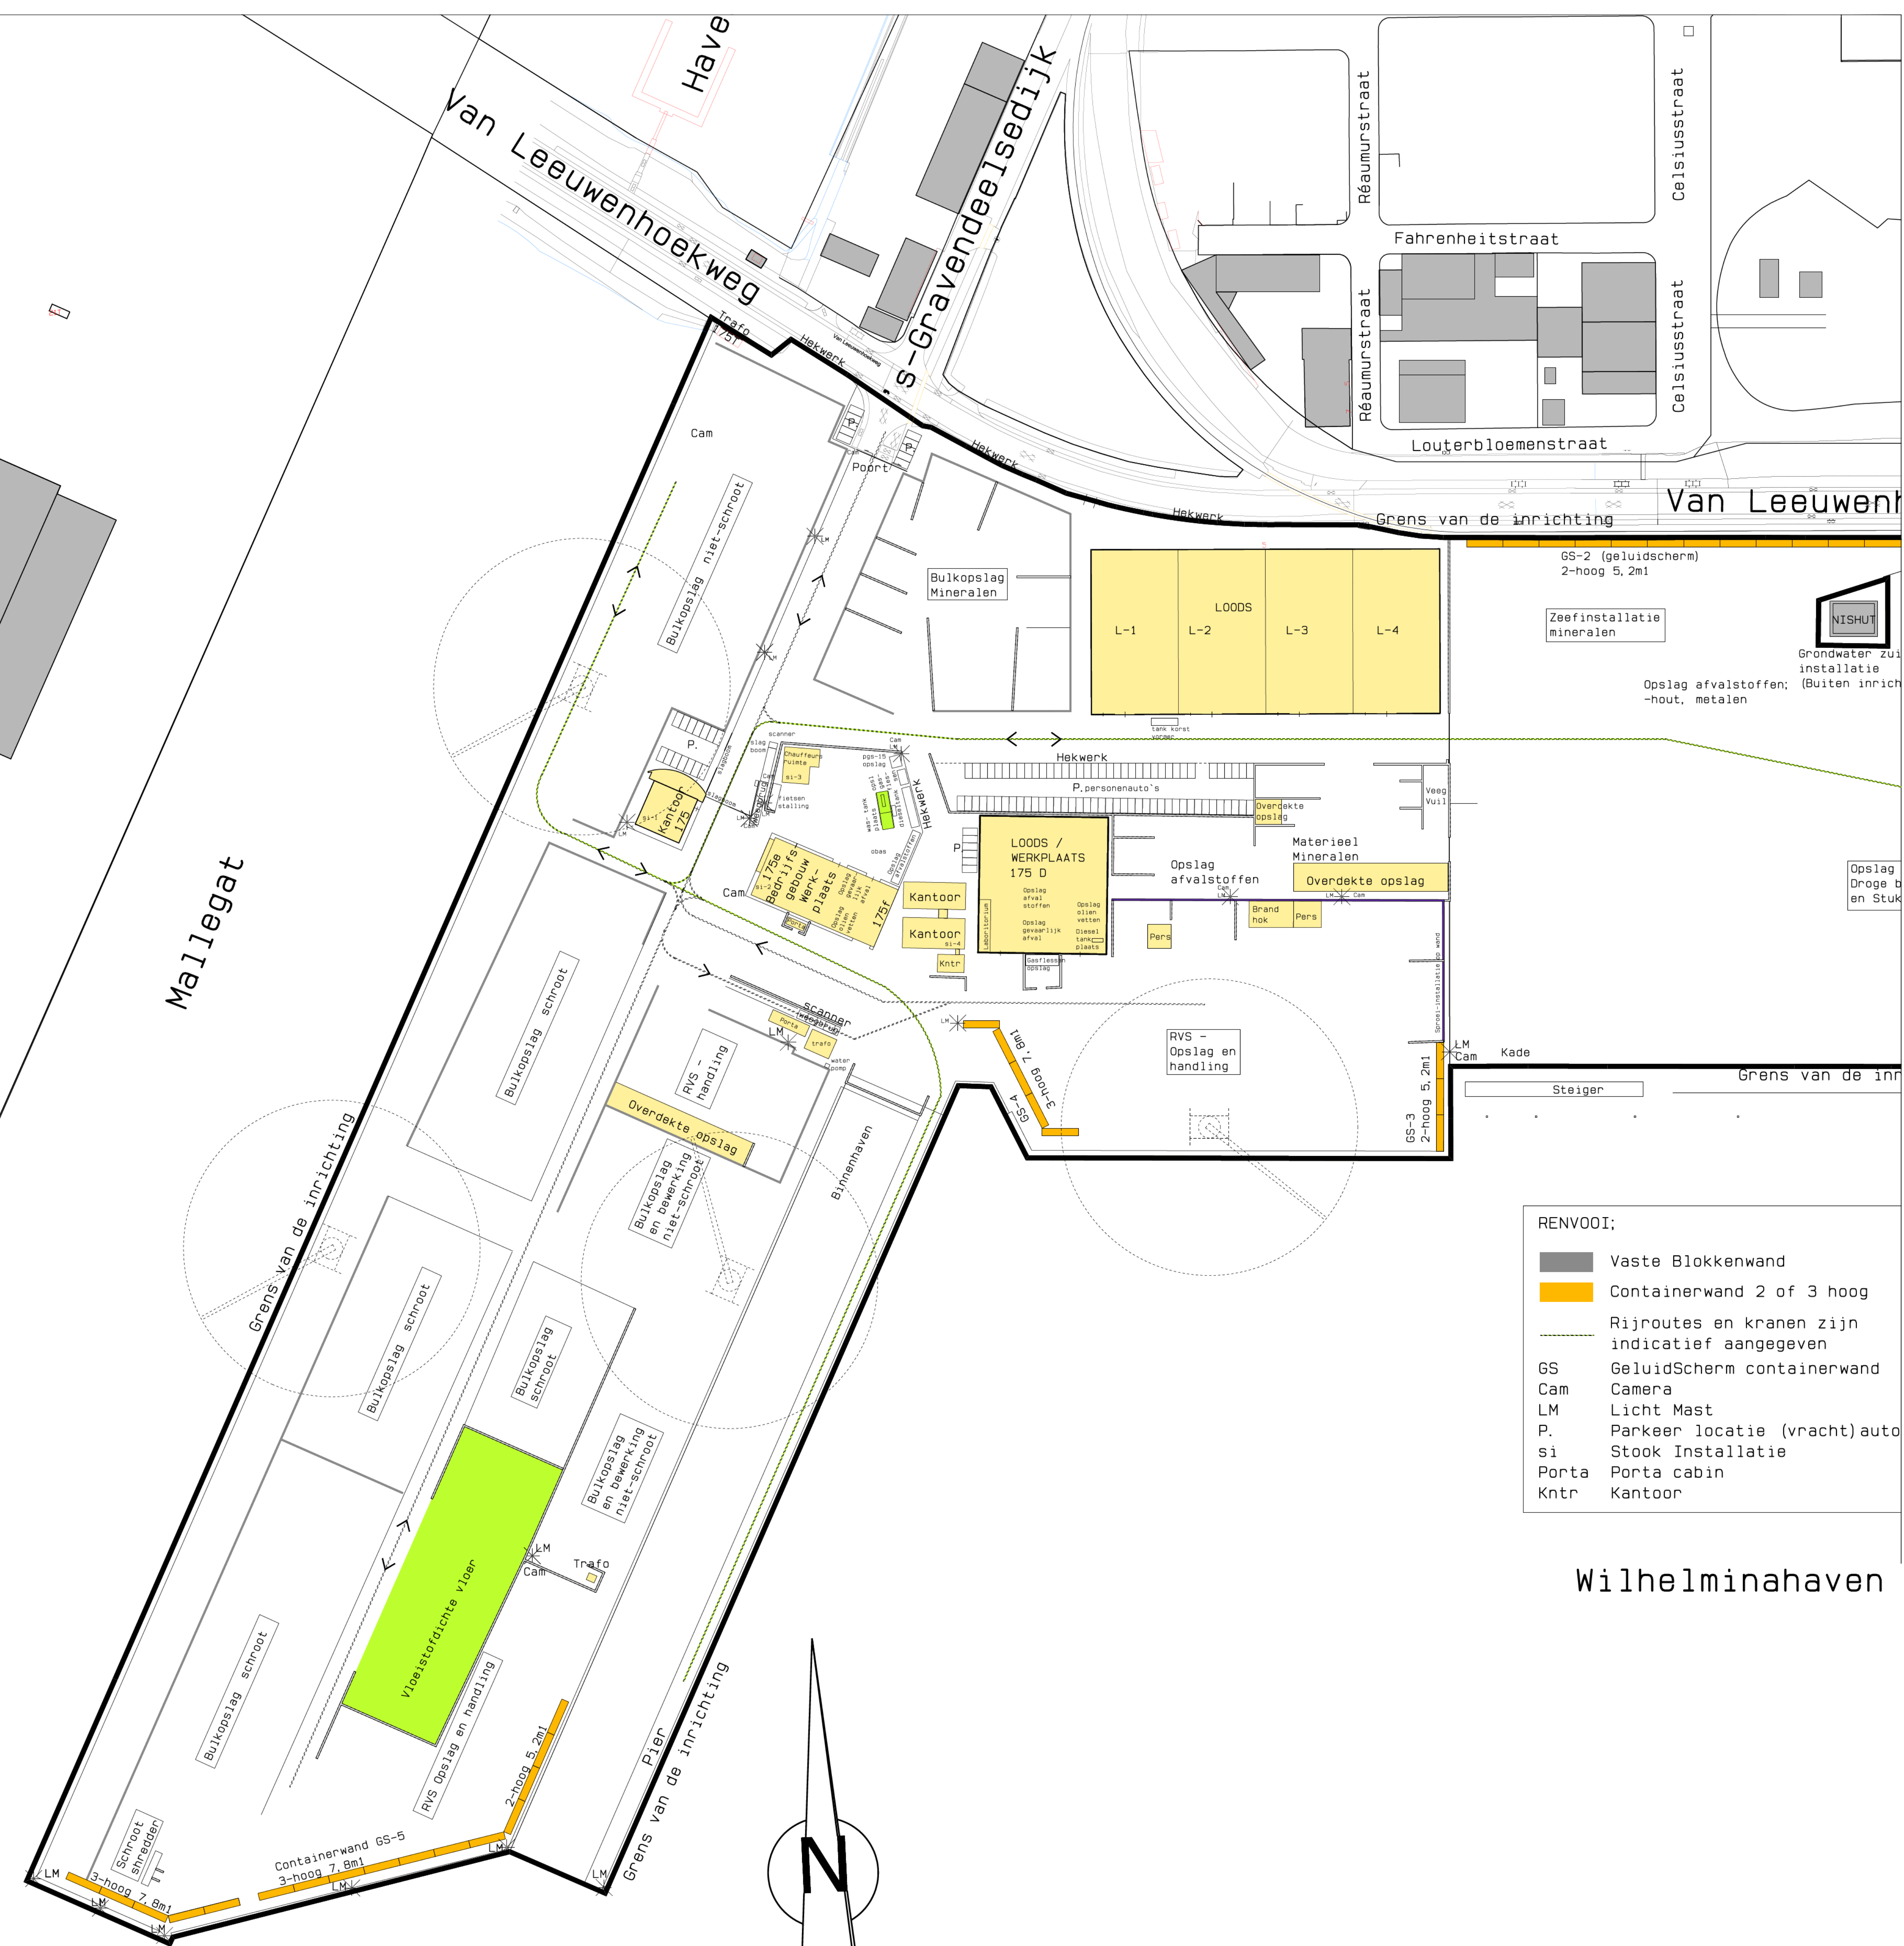

Krabbegeul

- RENVOOI:
- Vaste Blokkenwand
  - Containerwand 2 of 3 hoog
  - Rijroutes en kranen zijn indicatief aangegeven
  - GS GeluidScherM containerwand
  - Cam Camera
  - LM Licht Mast
  - P. Parkeer locatie (vracht)auto
  - si Stook Installatie
  - Porta Porta cabin
  - Kntr Kantoor

Wilhelminahaven