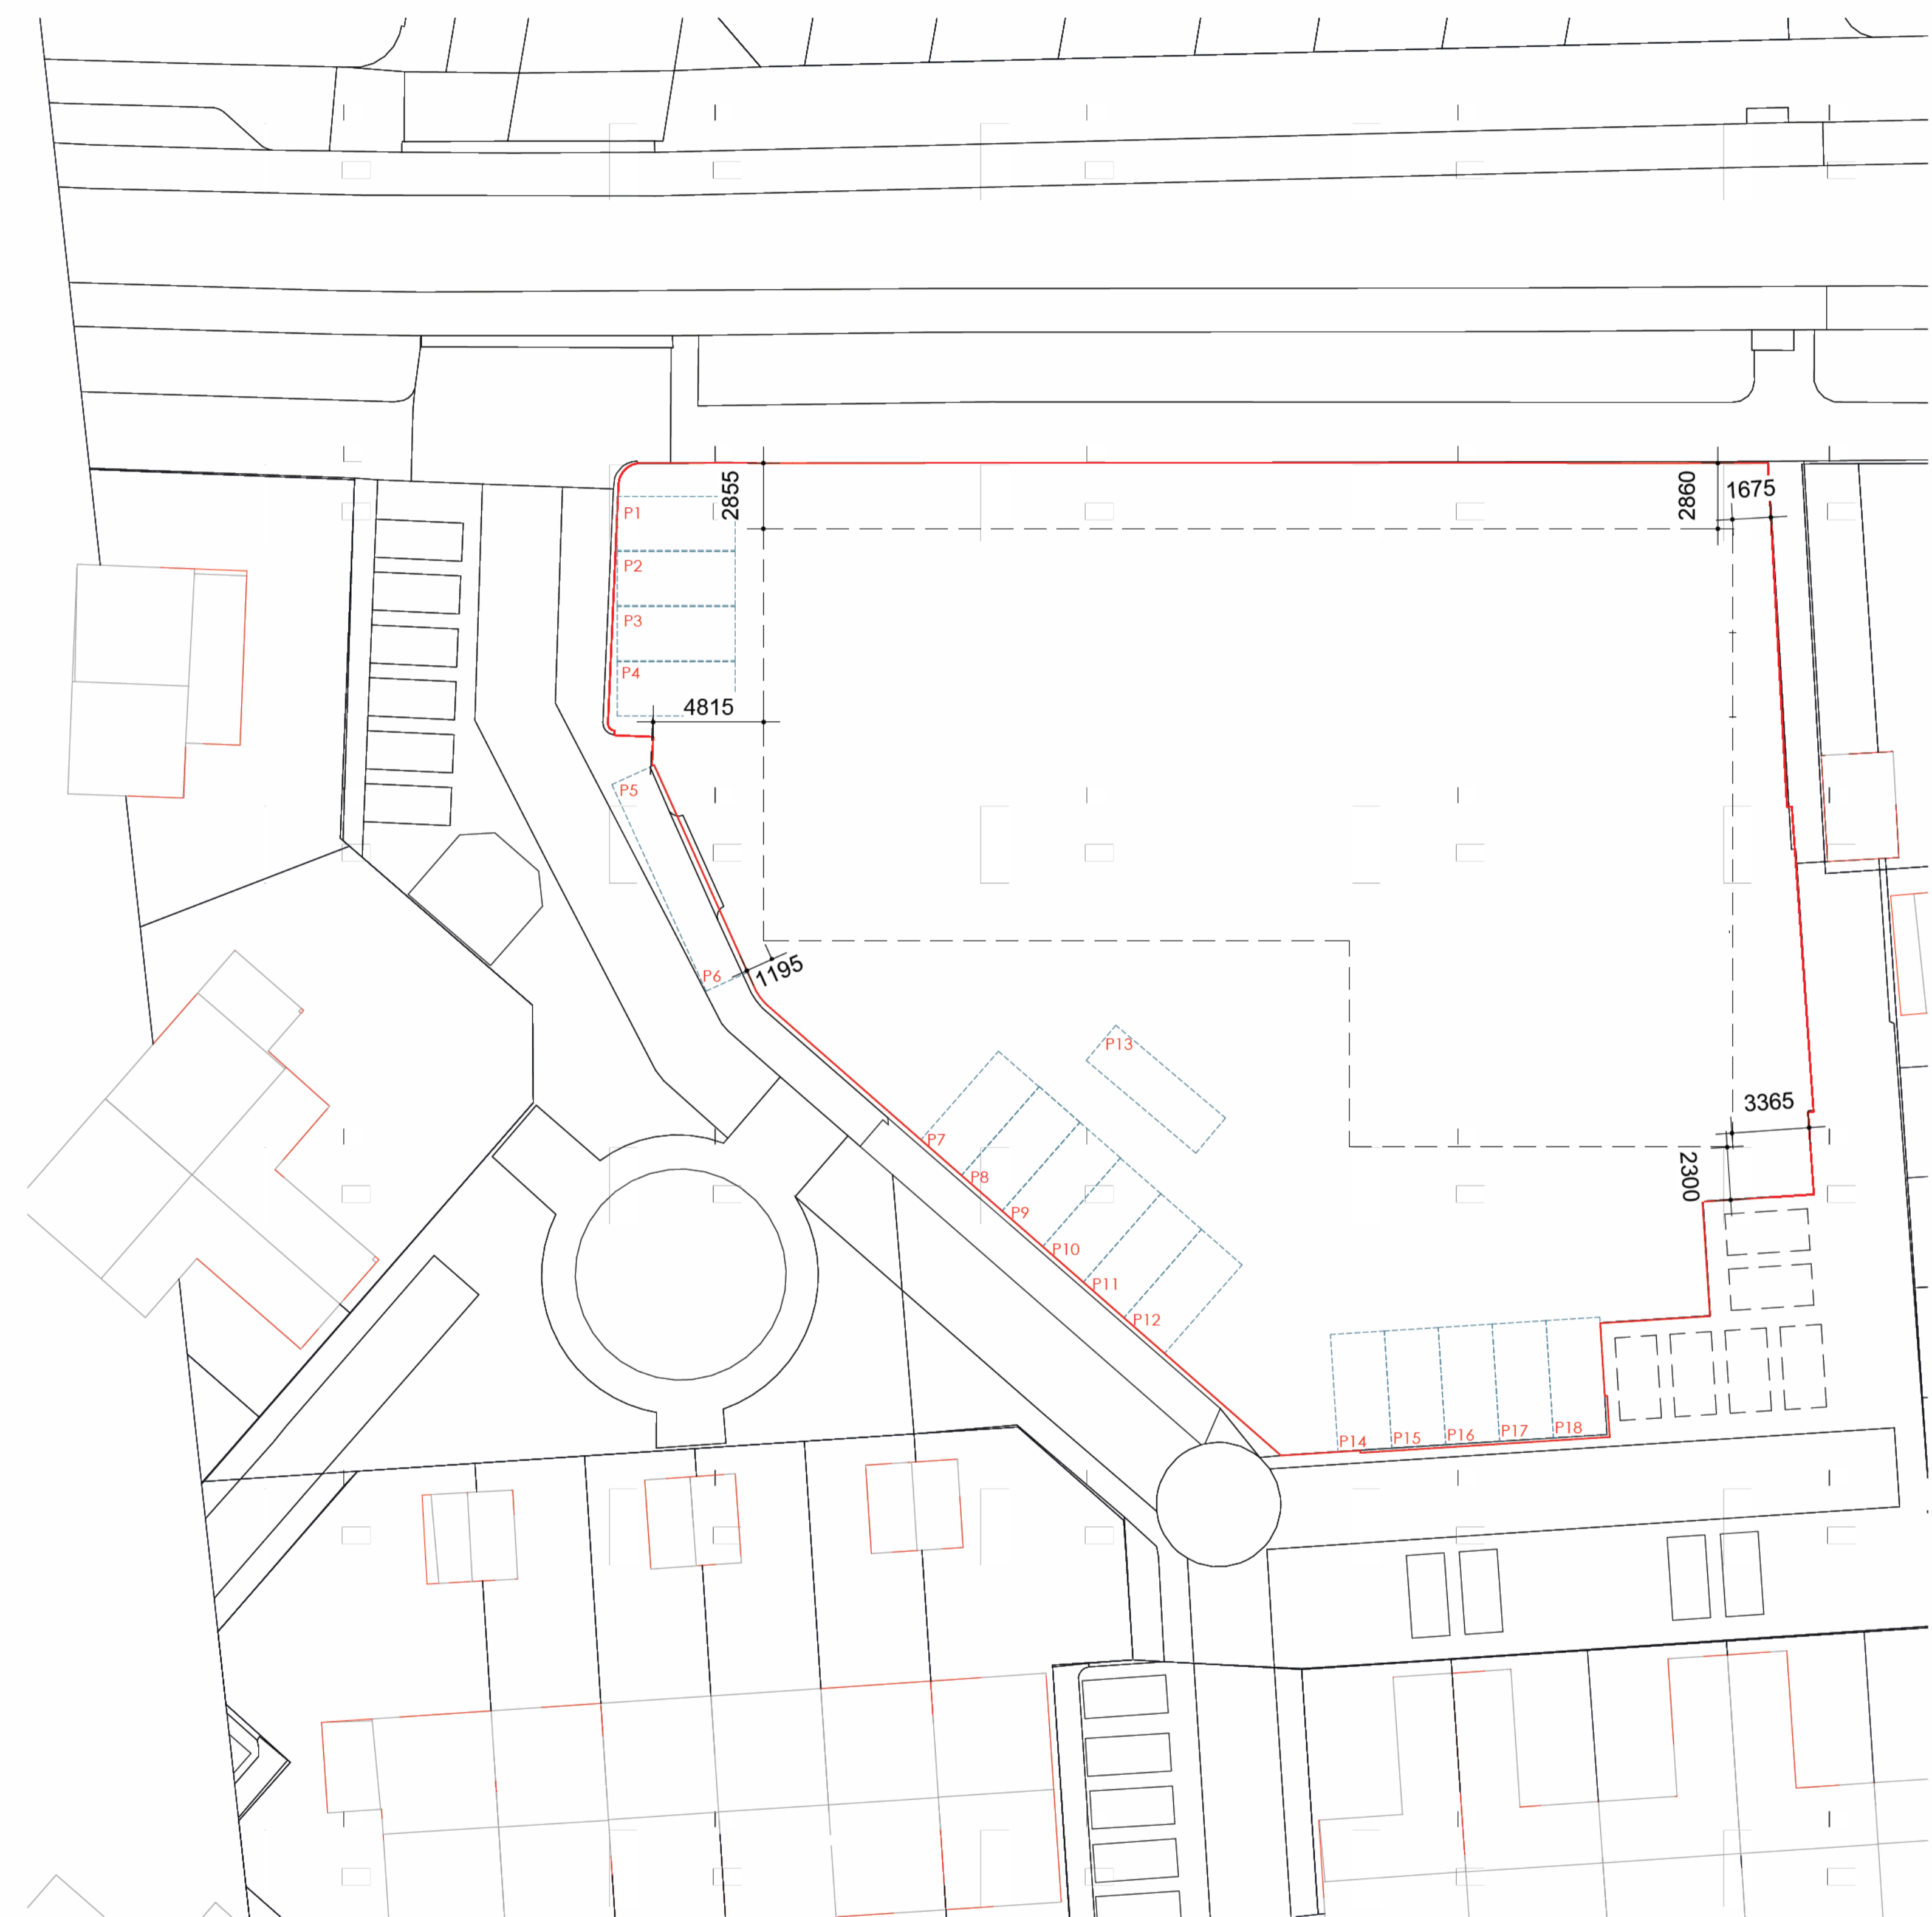

Situatie bestaand

schaal 1 : 200

Situatie Nieuw

schaal 1 : 200

ALLE MATEN IN HET WERK TE
CONTOLEREN!

VO S100 Bestaand en nieuwe situatie

DATUM	03-07-2023	TEKENAAR	
WLZ	06-07-2023	SCHAAL	1:200
WLZ	07-07-2023	FORMAAT	A1+ 1051 x 584mm
WLZ	13-07-2023	STATUS	
WLZ	07-09-2023	PROJECT	Zorgappartementen
WLZ	15-12-2023		Cannenburg te Dorrecht
WLZ			