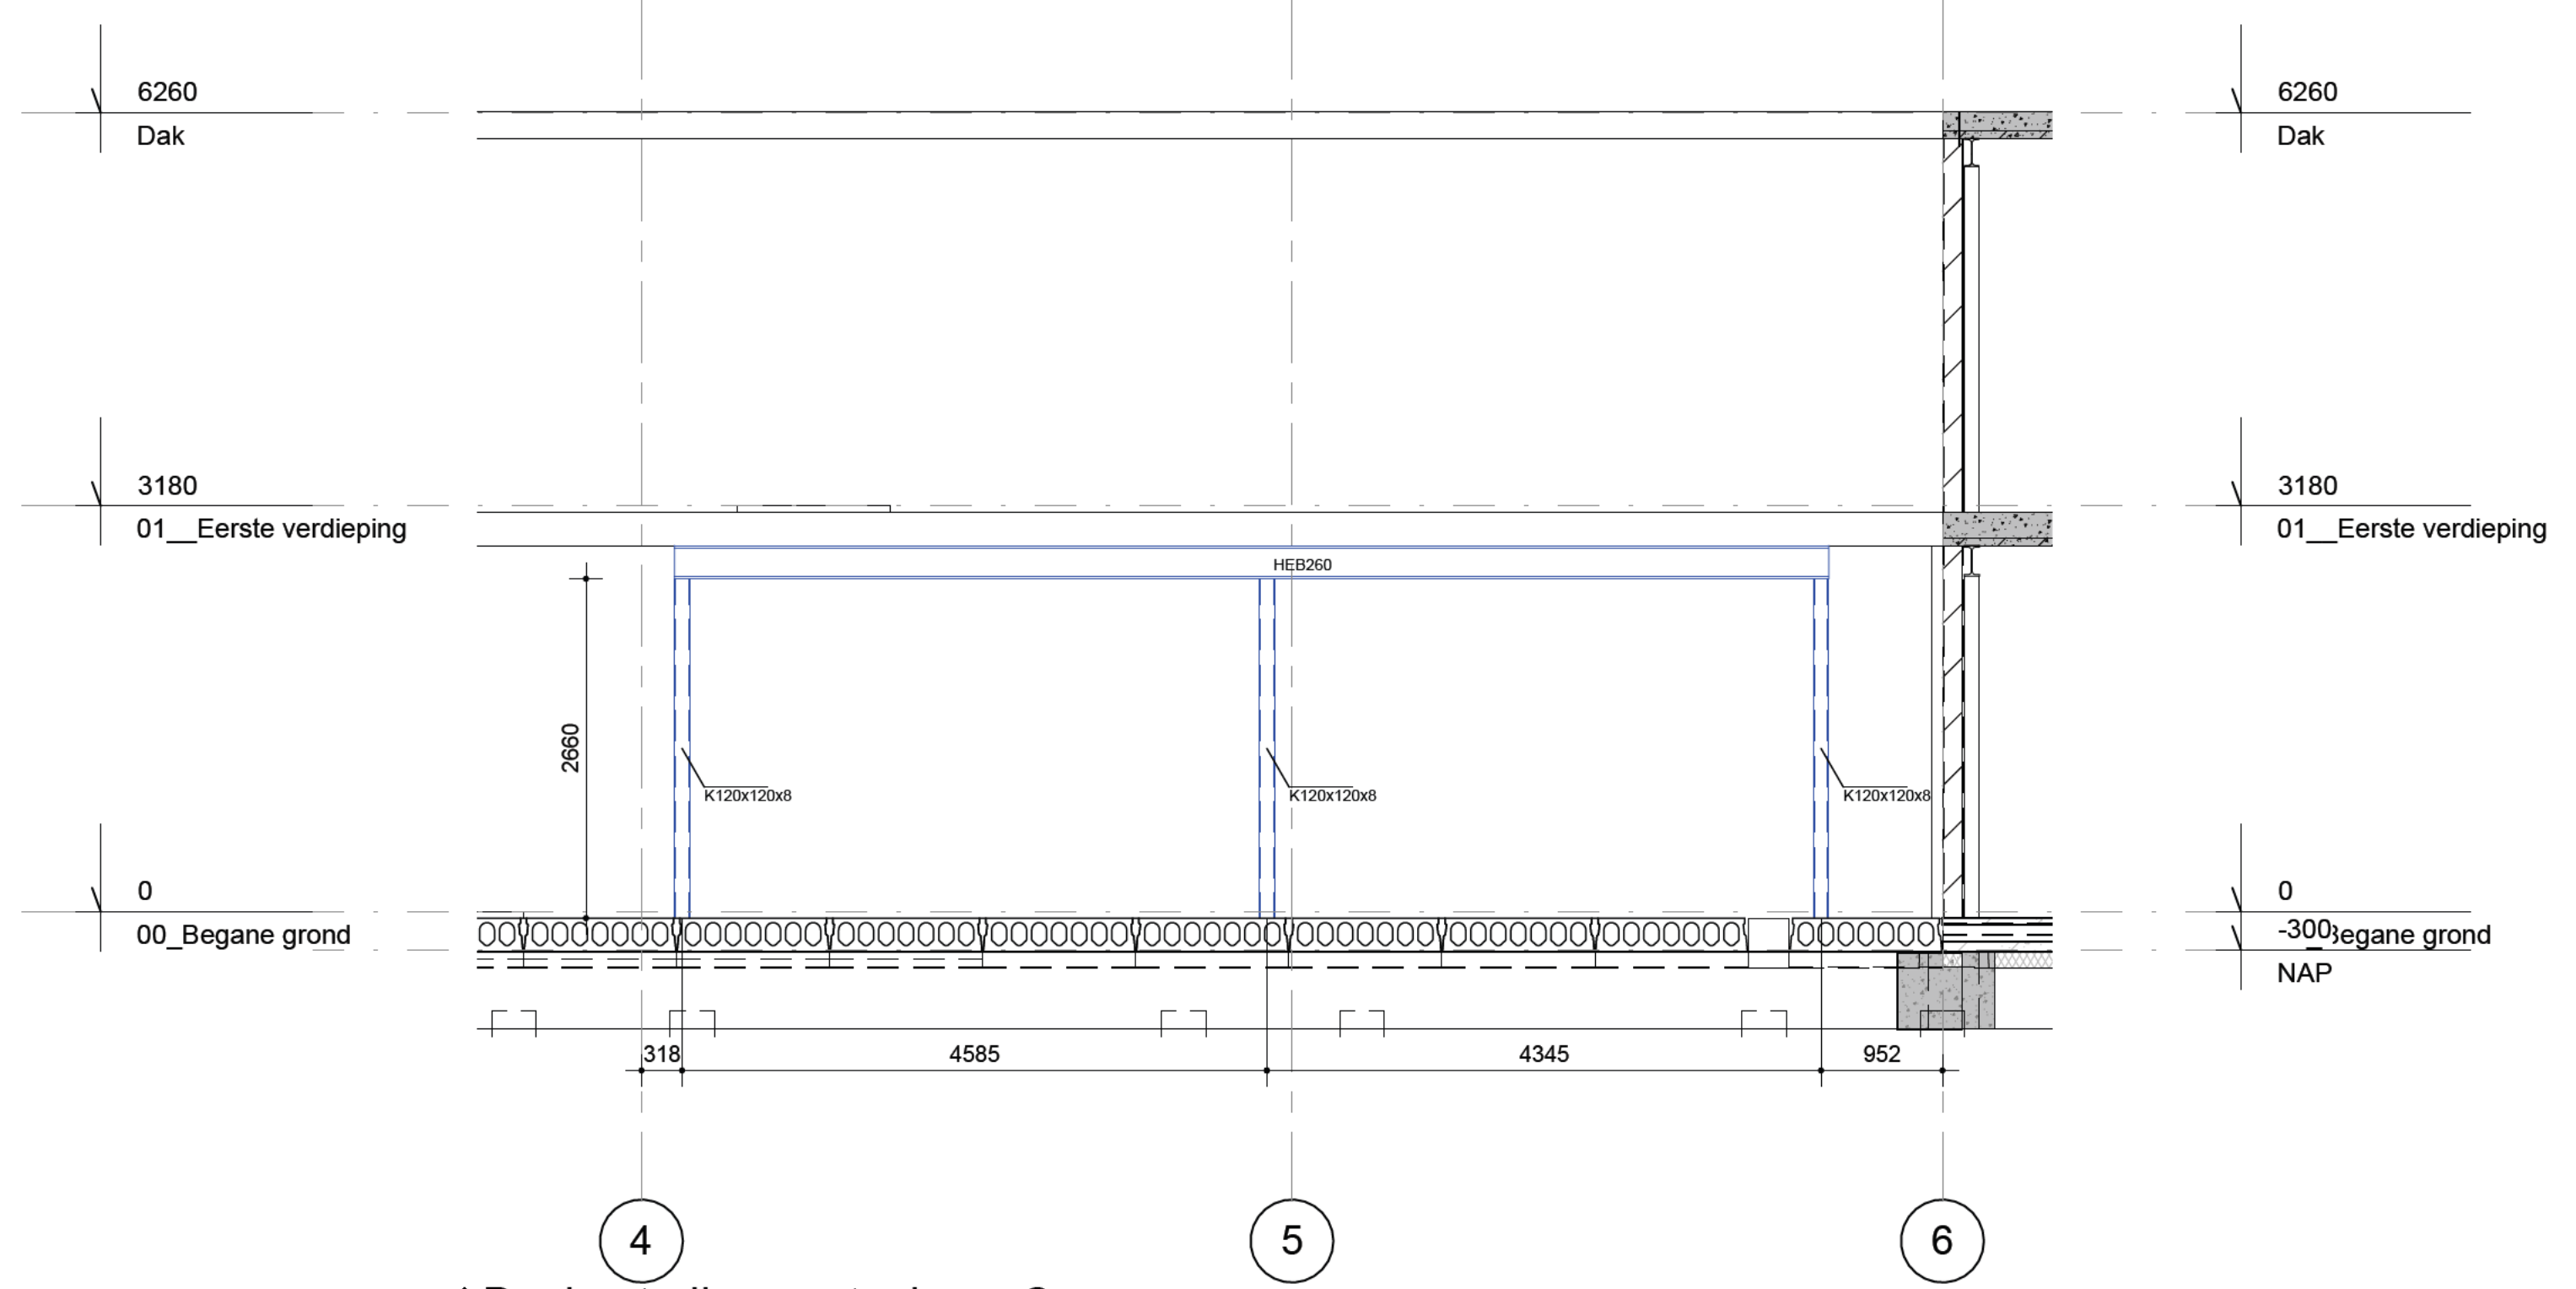

Entreeportaal - as 6  
 schaal 1 : 50

Dagbestedingsportaal - as C  
 schaal 1 : 50

ALLE MATEN IN HET WERK TE CONTROLEREN!

VO.CO  
 DR501

Staal portalen

DATUM:	31-01-2023	TEKENAAR:	
WLIZ:		SCHAAL:	1 : 50
WLIZ:		FORMAAT:	A1 841 x 594mm
WLIZ:		STATUS:	
WLIZ:		PROJECT:	Zorgappartementen Carnenburg te Dordrecht
WLIZ:			