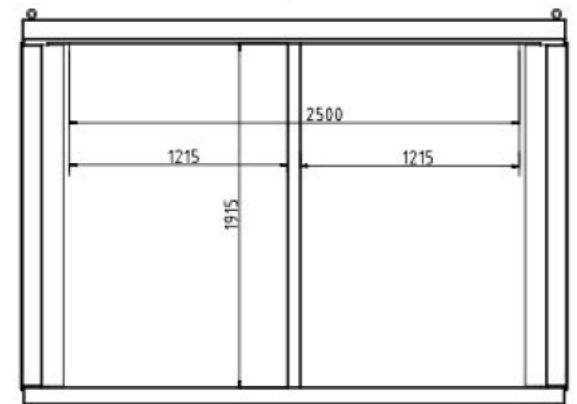

Achteraanzicht

Doorsnede A-A

Voorraanzicht met geopende deuren

Linker zij-aanzicht

Voorraanzicht

Rechter zij-aanzicht

**COPYRIGHT** ZONDER SCHRIFTELIJKE TOESTEMMING VAN HILTRA BARNEVELD IS VERDERE VERSPREIDING IN WELKE VORM DAN OOK VERBODEN

Project:

.....

Tek.nr.: BSG3-BW-001

Offertenr.: —

Onderwerp:

**BSG3 met scheidingswand**

REV.: A

Tek.formaat: A3