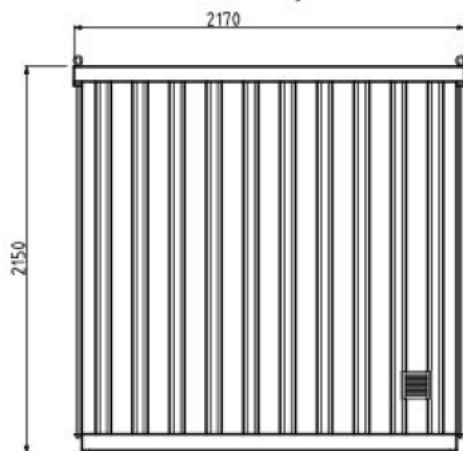

Achteraanzicht

Doorsnede A-A

Voorraanzicht met geopende deuren

Linker zij-aanzicht

Voorraanzicht

Rechter zij-aanzicht

**COPYRIGHT** ZONDER SCHRIFTELIJKE TOESTEMMING VAN HILTRA BARNEVELD IS VERDERE VERSPREIDING IN WELKE VORM DAN OOK VERBODEN

Project:

.....

Tek.nr.: BSG3-BW-001

Offertenr.: —

Onderwerp:

**BSG3 met scheidingswand**

REV.: A

Tek.formaat: A3